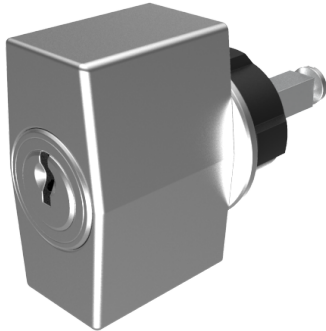

Zylinder-Olive

03.405.AA.75.02.00.69

4-kt.-L=75mm, Ferma/Steloc Kombi, AS Active Safety (AS), Band rechts

Die Produkte können von den dargestellten Bildern abweichen

Rosettenausführung
Ferma/Steloc
Kombi

Active Safety
mit

Farbe
sandgestrahlt
vernickelt

Verwendung

für handelsübliche Drehstangen- und Stangenschlösser mit Vierkant 7x7mm

Lieferumfang

- 1 Olive mit passender Rosette
- 1 Aufbauzylinder 04.022.18.00.00.00.00
- 1 Blechschraube T09.603.001.62

Mögliche Eigenschaften

Baugleiche Ausführungen

- 03.406.00.WW.XX.00.ZZ - Blind-Olive alle Bänder

Merkmale

- Form: Trapez
- Rosettenausführung: Ferma/Steloc Kombi
- Vierkantlänge (mm): 75
- Band: rechts
- Active Safety: mit
- Bohrschutz: ohne
- Farbe: sandgestrahlt vernickelt