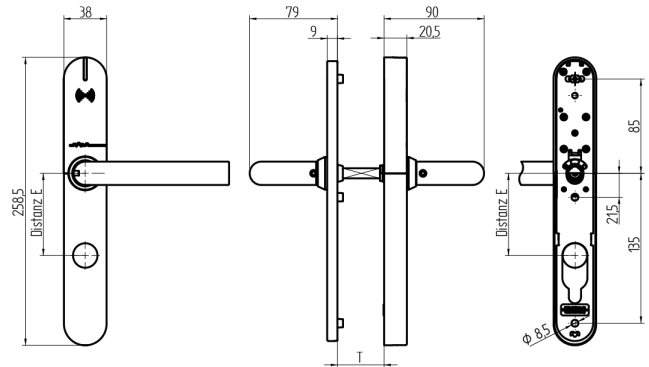

## EBL-1 Komplettgarnitur

64.101.01.13.35.D0.NU

PLUS, mit Langschild, TD 89-98mm aussen blind, innen RZ, Drückerform U11 abgesetzt, VK 8mm

Die Produkte können von den dargestellten Bildern abweichen

Leistungsprofil  
PLUS

Zylinderausschnitt  
ausssen blind,  
innen RZ

Drückerform  
U11 abgesetzt

Farbe  
Edelstahl  
gebürstet

### Verwendung

Zum Durchschrauben an Vollblatt-Türen.

### Merkmale

- Leistungsprofil: PLUS
- Zylinderausschnitt: aussen blind, innen RZ
- Distanzmass: 94mm (RZ)
- Türstärke: 89 - 98mm
- Drückerform: U11 abgesetzt
- Vierkant & Brandschutz: 8mm
- Farbe: Edelstahl gebürstet
- Generation: SEAEasy