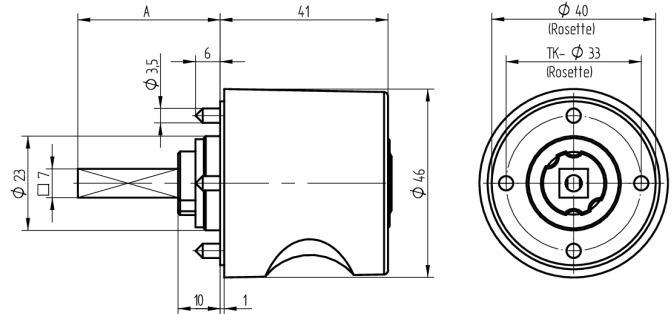

Zylinder-Olive

03.413.00.55.02.01.68

4-kt.-L=55mm, Ferma/Steloc Kombi, Ø46mm Band links

Die Produkte können von den dargestellten Bildern abweichen

Rosettenausführung
Ferma/Steloc
Kombi

Farbe
gebürstet
vernickelt

Verwendung

für handelsübliche Drehstangen- und Stangenschlösser mit Vierkant 7x7mm

Lieferumfang

- 1 Olive mit passender Rosette
- 1 Aufbauzylinder 04.022.32.00.00.00.00
- 1 Blechschraube T09.603.001.62

Mögliche Eigenschaften

Baugleiche Ausführungen

- 03.414.00.WW.XX.00.ZZ - Blind-Olive alle Bänder

Merkmale

- Form: Rund 46mm
- Rosettenausführung: Ferma/Steloc Kombi
- Vierkantlänge (mm): 55
- Band: links
- Active Safety: ohne
- Bohrschutz: ohne
- Farbe: gebürstet vernickelt