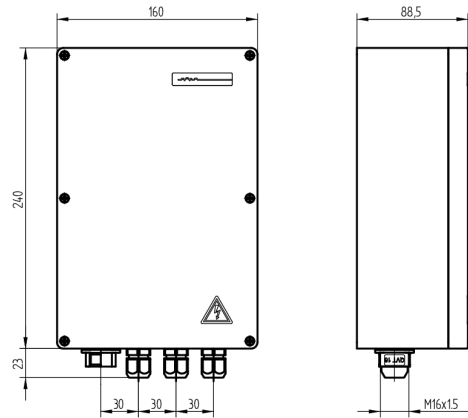

Mutationsleser-Box

66.101.66.62.00.01.99

IP54; ohne Anschlussklemmen Mutationsleser in Industriegehäuse verbaut, mit Netzgerät

Die Produkte können von den dargestellten Bildern abweichen

Schutzart
IP54

Verwendung

Zum Befestigen an Wänden, Decken, etc.

Beschreibung

Die komplette Box ist als eigenständige Einheit mit Mutationsmodul und Netzgerät (24VDC/30W) in einem Industriegehäuse aufgebaut. Der Mutationsleser wird mit einer Aktiv-Antenne betrieben, die zusätzlich dazu bestellt werden muss (siehe Zubehör). Mit diesem Wandleser können die Zutrittsrechte auf den Medien verändert und Ereignisse von den Medien in die Software rückgeführt werden.

Lieferumfang

- 1 Mutationsleser im Industriegehäuse, inklusiv Netzgerät und steckbaren
- Schraubklemmen

Technologie

Mögliche Eigenschaften

Merkmale

- Montageart: Industriegehäuse
- Schutzart: IP54
- Farbe: diverse Farben
- Generation: SEAEasy