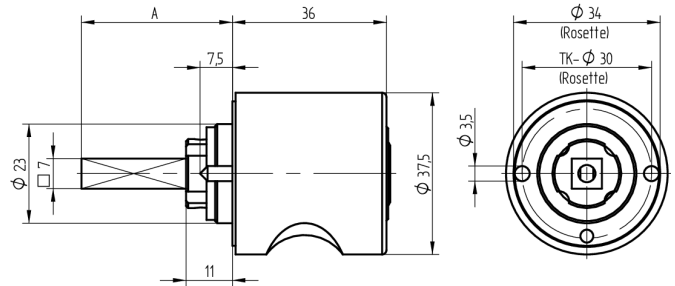

Zylinder-Olive

03.413.02.65.02.01.68

4-kt.-L=65mm, Ferma/Steloc Kombi, Ø37.5mm Band links

Die Produkte können von den dargestellten Bildern abweichen

Rosettenausführung
Ferma/Steloc
Kombi

Farbe
gebürstet
vernickelt

Verwendung

für handelsübliche Drehstangen- und Stangenschlösser mit Vierkant 7x7mm

Lieferumfang

- 1 Olive mit passender Rosette
- 1 Aussenzylinder 04.022.18.00.00.00.00
- 1 Blechschraube T09.603.001.62

Mögliche Eigenschaften

Baugleiche Ausführungen

- 03.414.02.WW.XX.00.ZZ - Blind-Olive alle Bänder

Merkmale

- Form: Rund 37.5mm
- Rosettenausführung: Ferma/Steloc Kombi
- Vierkantlänge (mm): 65
- Band: links
- Active Safety: ohne
- Bohrschutz: ohne
- Farbe: gebürstet vernickelt