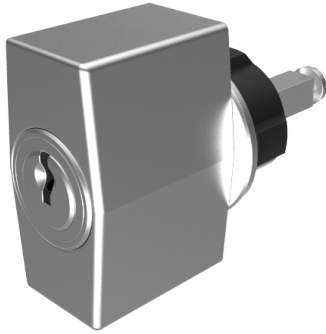

Zylinder-Olive

03.405.00.55.02.01.69

4-kt.-L=55mm, Ferma/Steloc Kombi Band links

Die Produkte können von den dargestellten Bildern abweichen

Rosettenausführung
Ferma/Steloc
Kombi

Farbe
sandgestrahlt
vernickelt

Verwendung

für handelsübliche Drehstangen- und Stangenschlösser mit Vierkant 7x7mm

Lieferumfang

- 1 Olive mit passender Rosette
- 1 Aufbauzylinder 04.022.18.00.00.00.00
- 1 Blechschraube T09.603.001.62

Mögliche Eigenschaften

Baugleiche Ausführungen

- 03.406.00.WW.XX.00.ZZ - Blind-Olive alle Bänder

Merkmale

- Form: Trapez
- Rosettenausführung: Ferma/Steloc Kombi
- Vierkantlänge (mm): 55
- Band: links
- Active Safety: ohne
- Bohrschutz: ohne
- Farbe: sandgestrahlt vernickelt