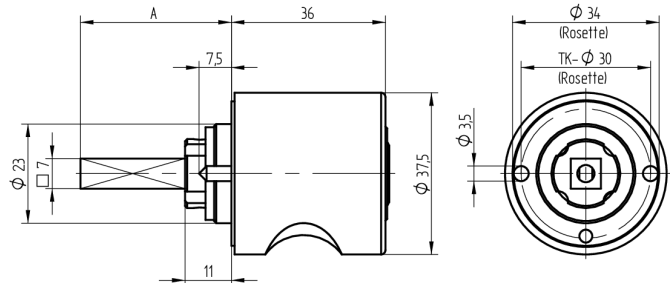

Zylinder-Olive

03.413.02.45.02.00.11

4-kt.-L=45mm, Ferma/Steloc Kombi, Ø37.5mm Band rechts

Die Produkte können von den dargestellten Bildern abweichen

Rosettenausführung
Ferma/Steloc
Kombi

Farbe
glanz verchromt

Verwendung

für handelsübliche Drehstangen- und Stangenschlösser mit Vierkant 7x7mm

Lieferumfang

- 1 Olive mit passender Rosette
- 1 Aussenzylinder 04.022.18.00.00.00.00
- 1 Blechschraube T09.603.001.62

Mögliche Eigenschaften

Baugleiche Ausführungen

- 03.414.02.WW.XX.00.ZZ - Blind-Olive alle Bänder

Merkmale

- Form: Rund 37.5mm
- Rosettenausführung: Ferma/Steloc Kombi
- Vierkantlänge (mm): 45
- Band: rechts
- Active Safety: ohne
- Bohrschutz: ohne
- Farbe: glanz verchromt