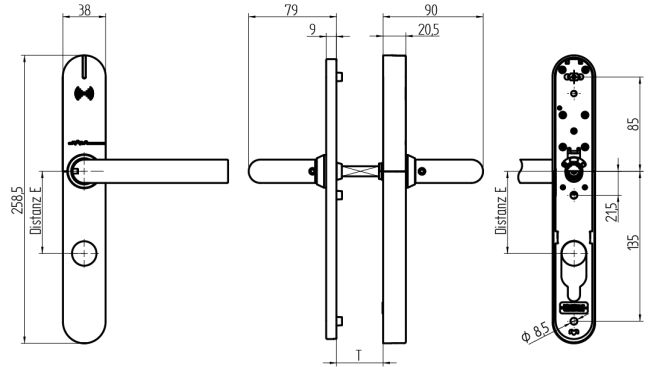

## EBL-1 Komplettgarnitur

64.101.01.13.14.F0.NU

PLUS, mit Langschild, TD 79-88mm aussen blind, innen RZ, Drückerform U22 abgesetzt, VK 8mm

Die Produkte können von den dargestellten Bildern abweichen

Leistungsprofil  
PLUS

Zylinderausschnitt  
ausssen blind,  
innen RZ

Drückerform  
U22 abgesetzt

Farbe  
Edelstahl  
gebürstet

### Verwendung

Zum Durchschrauben an Vollblatt-Türen.

### Merkmale

- Leistungsprofil: PLUS
- Zylinderausschnitt: aussen blind, innen RZ
- Distanzmass: 74mm (RZ)
- Türstärke: 79 - 88mm
- Drückerform: U22 abgesetzt
- Vierkant & Brandschutz: 8mm
- Farbe: Edelstahl gebürstet
- Generation: SEAEasy