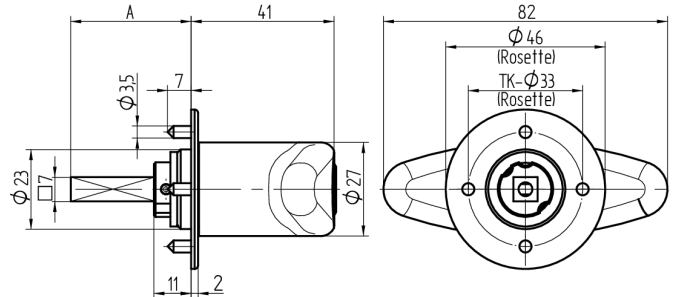

Zylinder-Olive

03.401.00.35.02.00.68

4-kt.-L=35mm, Ferma/Steloc Kombi Band rechts

Die Produkte können von den dargestellten Bildern abweichen

Rosettenausführung
Ferma/Steloc
Kombi

Farbe
gebürstet
vernickelt

Verwendung

für handelsübliche Drehstangen- und Stangenschlösser mit Vierkant 7x7mm

Lieferumfang

- 1 Olive mit passender Rosette
- 1 Aufbauzylinder 04.022.32.00.00.00.00
- 1 Blechschraube T09.603.001.62

Mögliche Eigenschaften

Baugleiche Ausführungen

- 03.402.00.WW.XX.00.ZZ - Blind-Olive alle Bänder

Merkmale

- Form: T-Griff
- Rosettenausführung: Ferma/Steloc Kombi
- Vierkantlänge (mm): 35
- Band: rechts
- Active Safety: ohne
- Bohrschutz: ohne
- Farbe: gebürstet vernickelt