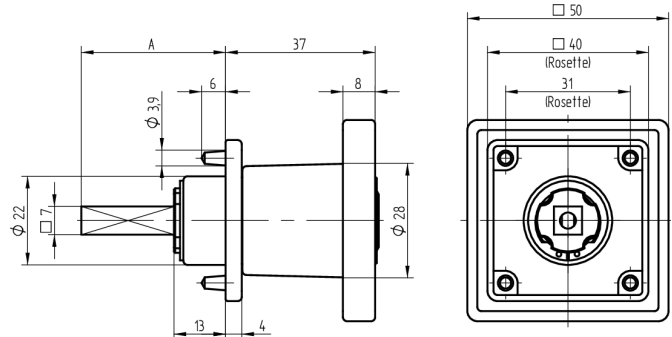

Zylinder-Olive

03.403.AA.35.02.01.68

4-kt.-L=35mm, Ferma/Steloc Kombi, AS Active Safety (AS), Band links

Die Produkte können von den dargestellten Bildern abweichen

Rosettenausführung
Ferma/Steloc
Kombi

Active Safety
mit

Farbe
gebürstet
vernickelt

Verwendung

für handelsübliche Drehstangen- und Stangenschlösser mit Vierkant 7x7mm

Lieferumfang

- 1 Olive mit passender Rosette
- 1 Aufbauzylinder 04.022.18.00.00.00.00
- 1 Blechschraube T09.603.001.62

Mögliche Eigenschaften

Baugleiche Ausführungen

- 03.404.00.WW.XX.00.ZZ - Blind-Olive alle Bänder

Merkmale

- Form: Quadrat
- Rosettenausführung: Ferma/Steloc Kombi
- Vierkantlänge (mm): 35
- Band: links
- Active Safety: mit
- Bohrschutz: ohne
- Farbe: gebürstet vernickelt