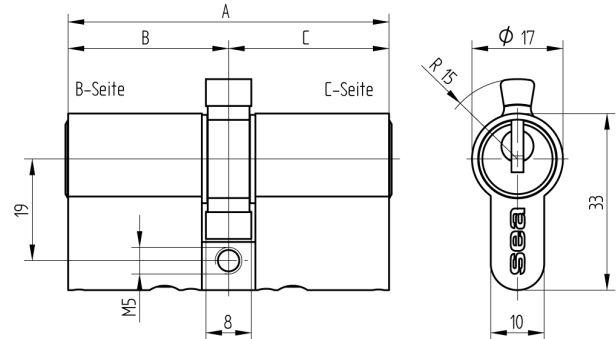

## Doppelzylinder Euro-Profil

01.375.27.30.00.00.00

mit Biffar-Mitnehmer zu Biffar-Einsteckschloss

Die Produkte können von den dargestellten Bildern abweichen

Mitnehmer  
Biffar

Farbe  
matt vernickelt

### Merkmale

- Zylinderprofil: PZ 17mm
- Stegdimension: durchgehend
- Funktion: standard
- Mitnehmer: Biffar
- Mass B (mm): 60
- Mass C (mm): 30
- Active Safety: ohne
- Bohrschutz: ohne
- Farbe: matt vernickelt