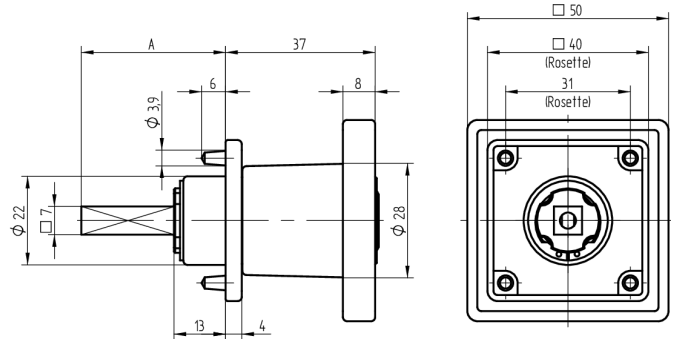

Zylinder-Olive

03.403.AA.45.02.01.72

4-kt.-L=45mm, Ferma/Steloc Kombi, AS Active Safety (AS), Band links

Die Produkte können von den dargestellten Bildern abweichen

Rosettenausführung
Ferma/Steloc
Kombi

Active Safety
mit

Farbe
poliert vergoldet

Verwendung

für handelsübliche Drehstangen- und Stangenschlösser mit Vierkant 7x7mm

Lieferumfang

- 1 Olive mit passender Rosette
- 1 Aufbauzylinder 04.022.18.00.00.00.00
- 1 Blechschraube T09.603.001.62

Mögliche Eigenschaften

Baugleiche Ausführungen

- 03.404.00.WW.XX.00.ZZ - Blind-Olive alle Bänder

Merkmale

- Form: Quadrat
- Rosettenausführung: Ferma/Steloc Kombi
- Vierkantlänge (mm): 45
- Band: links
- Active Safety: mit
- Bohrschutz: ohne
- Farbe: poliert vergoldet