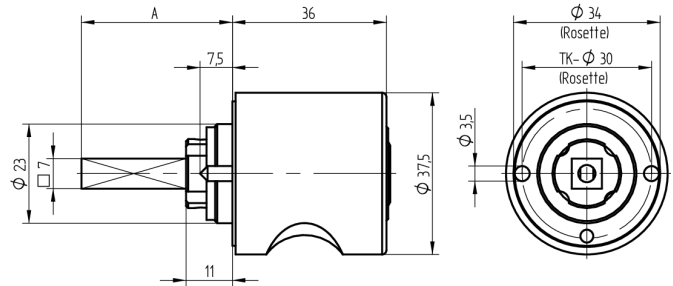

Zylinder-Olive

03.413.02.50.02.01.69

4-kt.-L=50mm, Ferma/Steloc Kombi, Ø37.5mm Band links

Die Produkte können von den dargestellten Bildern abweichen

Rosettenausführung
Ferma/Steloc
Kombi

Farbe
sandgestrahlt
vernickelt

Verwendung

für handelsübliche Drehstangen- und Stangenschlösser mit Vierkant 7x7mm

Lieferumfang

- 1 Olive mit passender Rosette
- 1 Aussenzylinder 04.022.18.00.00.00.00
- 1 Blechschraube T09.603.001.62

Mögliche Eigenschaften

Baugleiche Ausführungen

- 03.414.02.WW.XX.00.ZZ - Blind-Olive alle Bänder

Merkmale

- Form: Rund 37.5mm
- Rosettenausführung: Ferma/Steloc Kombi
- Vierkantlänge (mm): 50
- Band: links
- Active Safety: ohne
- Bohrschutz: ohne
- Farbe: sandgestrahlt vernickelt