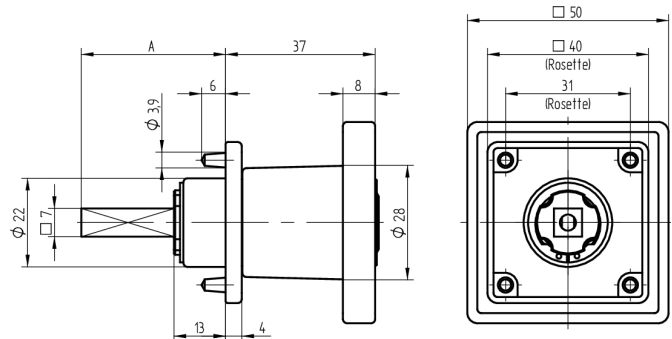

Zylinder-Olive

03.403.AA.50.02.00.72

4-kt.-L=50mm, Ferma/Steloc Kombi, AS Active Safety (AS), Band rechts

Die Produkte können von den dargestellten Bildern abweichen

Rosettenausführung
Ferma/Steloc
Kombi

Active Safety
mit

Farbe
poliert vergoldet

Verwendung

für handelsübliche Drehstangen- und Stangenschlösser mit Vierkant 7x7mm

Lieferumfang

- 1 Olive mit passender Rosette
- 1 Aufbauzylinder 04.022.18.00.00.00.00
- 1 Blechschraube T09.603.001.62

Mögliche Eigenschaften

Baugleiche Ausführungen

- 03.404.00.WW.XX.00.ZZ - Blind-Olive alle Bänder

Merkmale

- Form: Quadrat
- Rosettenausführung: Ferma/Steloc Kombi
- Vierkantlänge (mm): 50
- Band: rechts
- Active Safety: mit
- Bohrschutz: ohne
- Farbe: poliert vergoldet