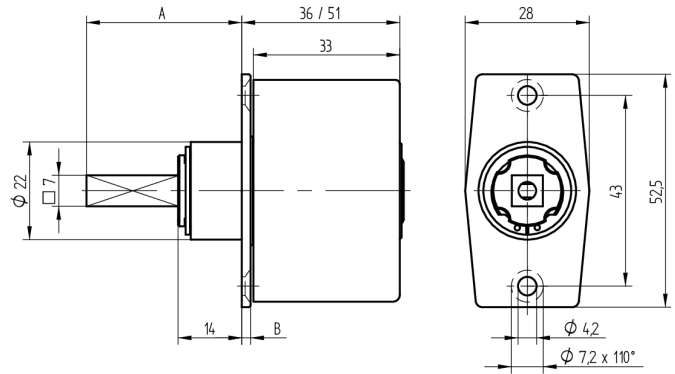

Zylinder-Olive

03.405.00.45.02.01.72

4-kt.-L=45mm, Ferma/Steloc Kombi Band links

Die Produkte können von den dargestellten Bildern abweichen

Rosettenausführung
Ferma/Steloc
Kombi

Farbe
poliert vergoldet

Verwendung

für handelsübliche Drehstangen- und Stangenschlösser mit Vierkant 7x7mm

Lieferumfang

- 1 Olive mit passender Rosette
- 1 Aufbauzylinder 04.022.18.00.00.00.00
- 1 Blechschraube T09.603.001.62

Mögliche Eigenschaften

Baugleiche Ausführungen

- 03.406.00.WW.XX.00.ZZ - Blind-Olive alle Bänder

Merkmale

- Form: Trapez
- Rosettenausführung: Ferma/Steloc Kombi
- Vierkantlänge (mm): 45
- Band: links
- Active Safety: ohne
- Bohrschutz: ohne
- Farbe: poliert vergoldet