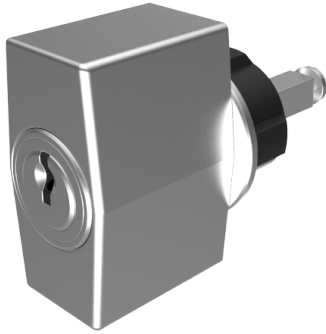

Zylinder-Olive

03.405.00.45.02.01.72

4-kt.-L=45mm, Ferma/Steloc Kombi Band links

Die Produkte können von den dargestellten Bildern abweichen

Rosettenausführung
Ferma/Steloc
Kombi

Farbe
poliert vergoldet

Verwendung

für handelsübliche Drehstangen- und Stangenschlösser mit Vierkant 7x7mm

Lieferumfang

- 1 Olive mit passender Rosette
- 1 Aufbauzylinder 04.022.18.00.00.00.00
- 1 Blechschraube T09.603.001.62

Mögliche Eigenschaften

Baugleiche Ausführungen

- 03.406.00.WW.XX.00.ZZ - Blind-Olive alle Bänder

Merkmale

- Form: Trapez
- Rosettenausführung: Ferma/Steloc Kombi
- Vierkantlänge (mm): 45
- Band: links
- Active Safety: ohne
- Bohrschutz: ohne
- Farbe: poliert vergoldet