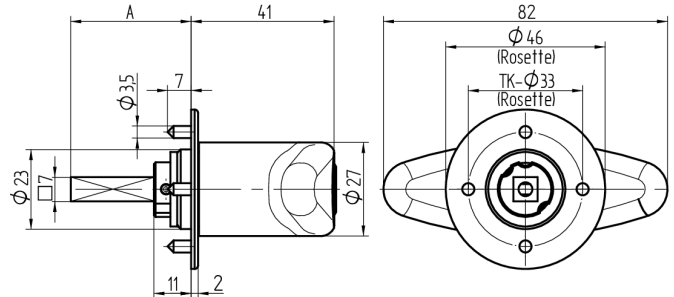

Zylinder-Olive

03.401.AA.45.02.01.11

4-kt.-L=45mm, Ferma/Steloc Kombi, AS Active Safety (AS), Band links

Die Produkte können von den dargestellten Bildern abweichen

Rosettenausführung
Ferma/Steloc
Kombi

Active Safety
mit

Farbe
glanz verchromt

Verwendung

für handelsübliche Drehstangen- und Stangenschlösser mit Vierkant 7x7mm

Lieferumfang

- 1 Olive mit passender Rosette
- 1 Aufbauzylinder 04.022.32.00.00.00.00
- 1 Blechschraube T09.603.001.62

Mögliche Eigenschaften

Baugleiche Ausführungen

- 03.402.00.WW.XX.00.ZZ - Blind-Olive alle Bänder

Merkmale

- Form: T-Griff
- Rosettenausführung: Ferma/Steloc Kombi
- Vierkantlänge (mm): 45
- Band: links
- Active Safety: mit
- Bohrschutz: ohne
- Farbe: glanz verchromt