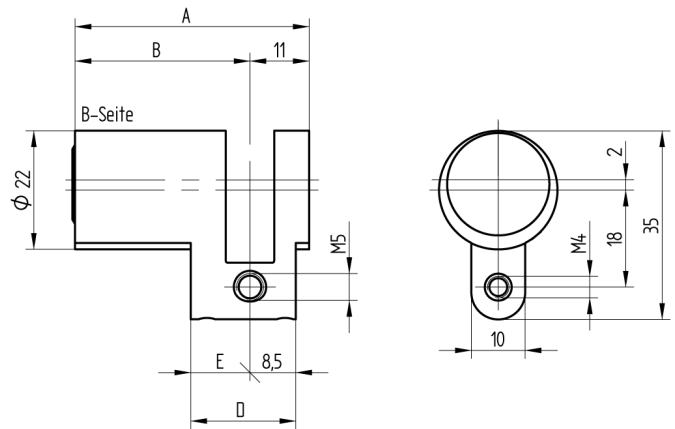

Halbzylinder

01.043.31.05.00.00.00

blind, ohne Mitnehmer

Die Produkte können von den dargestellten Bildern abweichen

Farbe
matt vernickelt

Lieferumfang

- 1 Stk. Halbzylinder blind
- 1 Stk. Stulpschraube

Merkmale

- Zylinderprofil: RZ 22mm
- Stegdimension: standard
- Mitnehmer: ohne
- Funktion: B-Seite blind
- Mass B (mm): 37.5
- Active Safety: ohne
- Bohrschutz: ohne
- Farbe: matt vernickelt