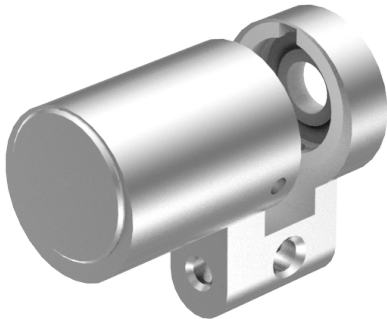

Halbzylinder

01.043.31.05.00.00.00

blind, ohne Mitnehmer

Die Produkte können von den dargestellten Bildern abweichen

Farbe
matt vernickelt

Lieferumfang

- 1 Stk. Halbzylinder blind
- 1 Stk. Stulpschraube

Merkmale

- Zylinderprofil: RZ 22mm
- Stegdimension: standard
- Mitnehmer: ohne
- Funktion: B-Seite blind
- Mass B (mm): 37.5
- Active Safety: ohne
- Bohrschutz: ohne
- Farbe: matt vernickelt