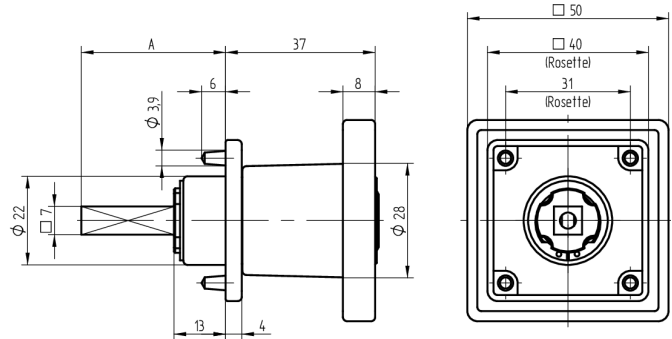

Zylinder-Olive

03.403.AA.45.02.01.69

4-kt.-L=45mm, Ferma/Steloc Kombi, AS Band links, Active Safety (AS)

Die Produkte können von den dargestellten Bildern abweichen

Rosettenausführung
Ferma/Steloc
Kombi

Active Safety
mit

Farbe
sandgestrahlt
vernickelt

Verwendung

für handelsübliche Drehstangen- und Stangenschlösser mit Vierkant 7x7mm

Lieferumfang

- 1 Olive mit passender Rosette
- 1 Aufbauzylinder 04.022.18.00.00.00.00
- 1 Blechschraube T09.603.001.62

Mögliche Eigenschaften

Baugleiche Ausführungen

- 03.404.00.WW.XX.00.ZZ - Blind-Olive alle Bänder

Merkmale

- Form: Quadrat
- Rosettenausführung: Ferma/Steloc Kombi
- Vierkantlänge (mm): 45
- Band: links
- Active Safety: mit
- Bohrschutz: ohne
- Farbe: sandgestrahlt vernickelt