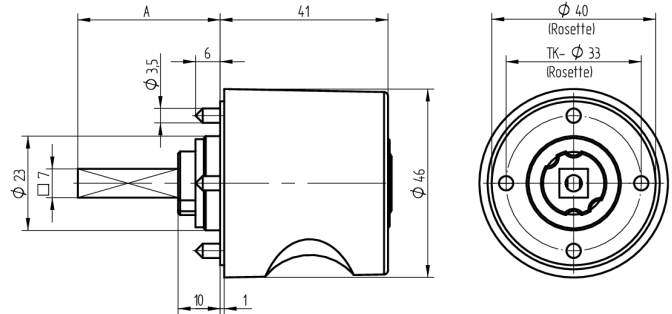

Zylinder-Olive

03.413.AA.50.02.00.72

4-kt.-L=50mm, Ferma/Steloc Kombi, Ø46mm, AS Active Safety (AS), Band rechts

Die Produkte können von den dargestellten Bildern abweichen

Rosettenausführung
Ferma/Steloc
Kombi

Active Safety
mit

Farbe
poliert vergoldet

Verwendung

für handelsübliche Drehstangen- und Stangenschlösser mit Vierkant 7x7mm

Lieferumfang

- 1 Olive mit passender Rosette
- 1 Aufbauzylinder 04.022.32.00.00.00.00
- 1 Blechschraube T09.603.001.62

Mögliche Eigenschaften

Baugleiche Ausführungen

- 03.414.00.WW.XX.00.ZZ - Blind-Olive alle Bänder

Merkmale

- Form: Rund 46mm
- Rosettenausführung: Ferma/Steloc Kombi
- Vierkantlänge (mm): 50
- Band: rechts
- Active Safety: mit
- Bohrschutz: ohne
- Farbe: poliert vergoldet