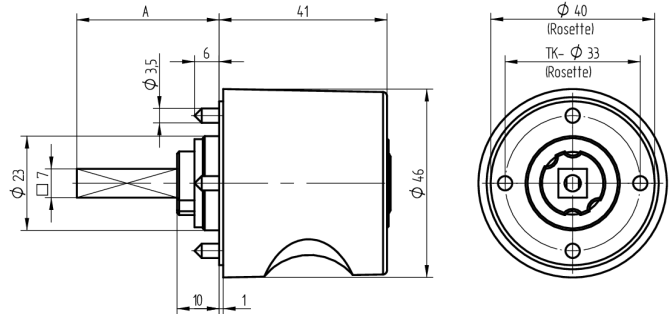

**Zylinder-Olive**

**03.413.AA.55.02.01.69**

4-kt.-L=55mm, Ferma/Steloc Kombi, Ø46mm, AS Band links, Active Safety (AS)

Die Produkte können von den dargestellten Bildern abweichen

Rosettenausführung  
Ferma/Steloc  
Kombi

Active Safety  
mit

Farbe  
sandgestrahlt  
vernickelt

**Verwendung**

für handelsübliche Drehstangen- und Stangenschlösser mit Vierkant 7x7mm

**Lieferumfang**

- 1 Olive mit passender Rosette
- 1 Aufbauzylinder 04.022.32.00.00.00.00
- 1 Blechschraube T09.603.001.62

**Mögliche Eigenschaften**

**Baugleiche Ausführungen**

- 03.414.00.WW.XX.00.ZZ - Blind-Olive alle Bänder

**Merkmale**

- Form: Rund 46mm
- Rosettenausführung: Ferma/Steloc Kombi
- Vierkantlänge (mm): 55
- Band: links
- Active Safety: mit
- Bohrschutz: ohne
- Farbe: sandgestrahlt vernickelt