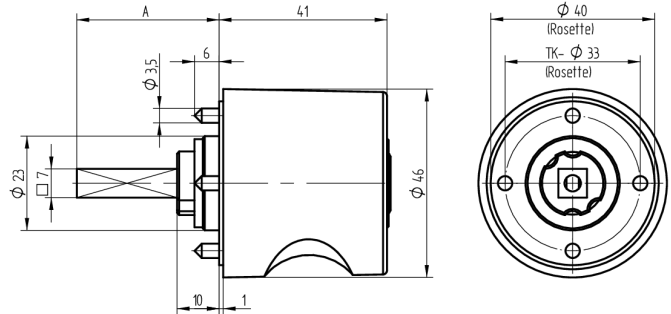

**Zylinder-Olive**

**03.413.AA.80.02.00.69**

4-kt.-L=80mm, Ferma/Steloc Kombi, Ø46mm, AS Active Safety (AS), Band rechts

Die Produkte können von den dargestellten Bildern abweichen

Rosettenausführung  
Ferma/Steloc  
Kombi

Active Safety  
mit

Farbe  
sandgestrahlt  
vernickelt

**Verwendung**

für handelsübliche Drehstangen- und Stangenschlösser mit Vierkant 7x7mm

**Lieferumfang**

- 1 Olive mit passender Rosette
- 1 Aufbauzylinder 04.022.32.00.00.00.00
- 1 Blechschraube T09.603.001.62

**Mögliche Eigenschaften**

**Baugleiche Ausführungen**

- 03.414.00.WW.XX.00.ZZ - Blind-Olive alle Bänder

**Merkmale**

- Form: Rund 46mm
- Rosettenausführung: Ferma/Steloc Kombi
- Vierkantlänge (mm): 80
- Band: rechts
- Active Safety: mit
- Bohrschutz: ohne
- Farbe: sandgestrahlt vernickelt