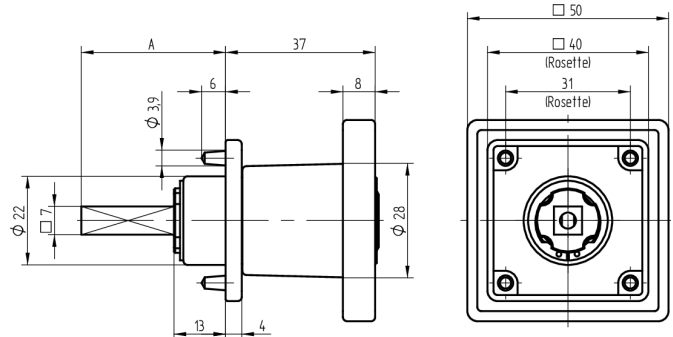

Zylinder-Olive

03.403.00.55.02.00.72

4-kt.-L=55mm, Ferma/Steloc Kombi Band rechts

Die Produkte können von den dargestellten Bildern abweichen

Rosettenausführung
Ferma/Steloc
Kombi

Farbe
poliert vergoldet

Verwendung

für handelsübliche Drehstangen- und Stangenschlösser mit Vierkant 7x7mm

Lieferumfang

- 1 Olive mit passender Rosette
- 1 Aufbauzylinder 04.022.18.00.00.00.00
- 1 Blehschraube T09.603.001.62

Mögliche Eigenschaften

Baugleiche Ausführungen

- 03.404.00.WW.XX.00.ZZ - Blind-Olive alle Bänder

Merkmale

- Form: Quadrat
- Rosettenausführung: Ferma/Steloc Kombi
- Vierkantlänge (mm): 55
- Band: rechts
- Active Safety: ohne
- Bohrschutz: ohne
- Farbe: poliert vergoldet