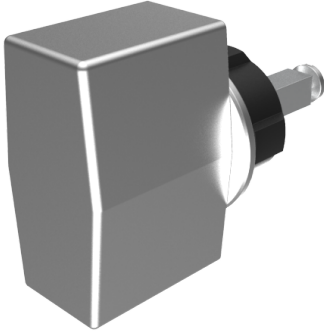

Blind-Olive

03.406.00.55.02.00.11

4-kt.-L=55mm, Ferma/Steloc Kombi alle Bänder

ⓘ Die Produkte können von den dargestellten Bildern abweichen

Rosettenausführung
Ferma/Steloc
Kombi

Farbe
glanz verchromt

Beschreibung

alle Bänder

Merkmale

- Form: Trapez
- Rosettenausführung: Ferma/Steloc Kombi
- Vierkantlänge (mm): 55
- Farbe: glanz verchromt