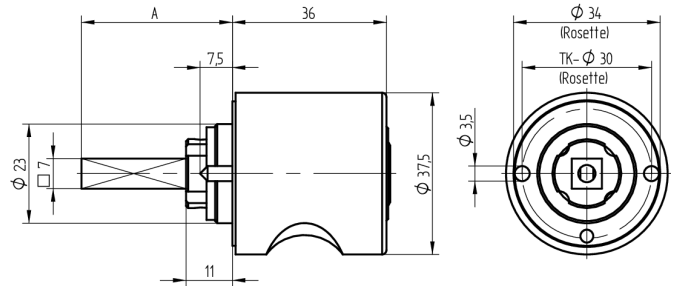

Zylinder-Olive

03.413.02.35.02.01.11

4-kt.-L=35mm, Ferma/Steloc Kombi, Ø37.5mm Band links

Die Produkte können von den dargestellten Bildern abweichen

Rosettenausführung
Ferma/Steloc
Kombi

Farbe
glanz verchromt

Verwendung

für handelsübliche Drehstangen- und Stangenschlösser mit Vierkant 7x7mm

Lieferumfang

- 1 Olive mit passender Rosette
- 1 Aussenzylinder 04.022.18.00.00.00.00
- 1 Blechschraube T09.603.001.62

Mögliche Eigenschaften

Baugleiche Ausführungen

- 03.414.02.WW.XX.00.ZZ - Blind-Olive alle Bänder

Merkmale

- Form: Rund 37.5mm
- Rosettenausführung: Ferma/Steloc Kombi
- Vierkantlänge (mm): 35
- Band: links
- Active Safety: ohne
- Bohrschutz: ohne
- Farbe: glanz verchromt