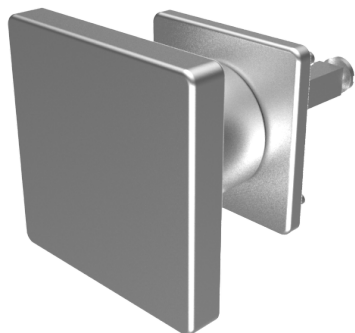

Blind-Olive

03.404.00.80.02.00.69

4-kt.-L=80mm, Ferma/Steloc Kombi alle Bänder

ⓘ Die Produkte können von den dargestellten Bildern abweichen

Rosettenausführung
Ferma/Steloc
Kombi

Farbe
sandgestrahlt
vernickelt

Beschreibung

alle Bänder

Merkmale

- Form: Quadrat
- Rosettenausführung: Ferma/Steloc Kombi
- Vierkantlänge (mm): 80
- Farbe: sandgestrahlt vernickelt