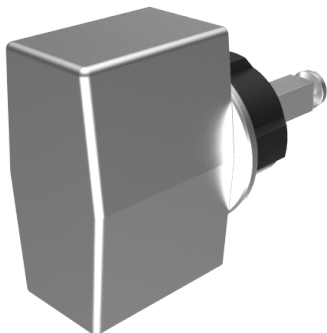

Olive aveugle

03.406.00.70.02.00.72

Tige carré L=70mm, Ferma/Steloc combi tous les charnières

Les produits peuvent différer des images présentées

Type de rosace
Ferma/Steloc
combinée

Couleur
chromé doré

Description

tous les charnières

Caractéristiques

- Forme: Trapézoïdale
- Type de rosace: Ferma/Steloc combinée
- Longueur tige carré (mm): 70
- Couleur: chromé doré