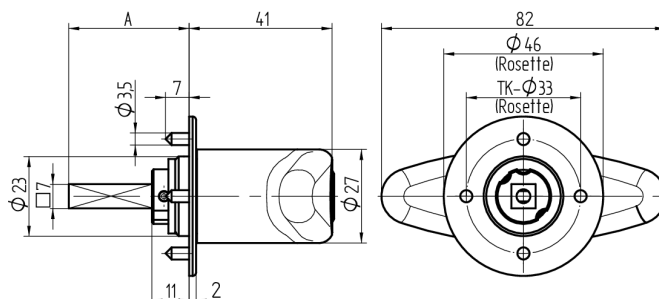

Olive à cylindre

03.401.00.55.05.00.69

Tige carré L=55mm, rosace métal 3488 / 10-4 Charnière à droite

Les produits peuvent différer des images présentées

Type de rosace
rosace
construction
métallique
R3488/10-4

Couleur
nickelé sablé

Utilisation

pour les serrures espagnolettes courantes et les serrures à tringles avec carré de 7x7mm

Matériel livré

- 1 olive avec rosace approprié
- 1 cylindre de montage 04.022.32.00.00.00.00
- 1 vis à tôle T09.603.001.62

Propriétés possibles

De construction identique

- 03.402.00.WW.XX.00.ZZ - Blind-Olive alle Bänder

Caractéristiques

- Forme: Poignée T
- Type de rosace: rosace construction métallique R3488/10-4
- Longueur tige carré (mm): 55
- Charnière: droite
- Active Safety: sans
- Anti-perforation: sans
- Couleur: nickelé sablé