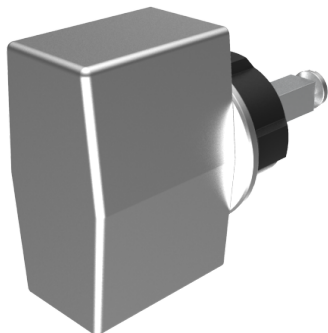

## Blind-Olive

03.406.00.45.01.00.11

4-kt.-L=45mm, Terza/GECO Kombi alle Bänder

ⓘ Die Produkte können von den dargestellten Bildern abweichen

Rosettenausführung  
Terza/Geco  
Kombi

Farbe  
glanz verchromt

### Beschreibung

alle Bänder

### Merkmale

- Form: Trapez
- Rosettenausführung: Terza/Geco Kombi
- Vierkantlänge (mm): 45
- Farbe: glanz verchromt