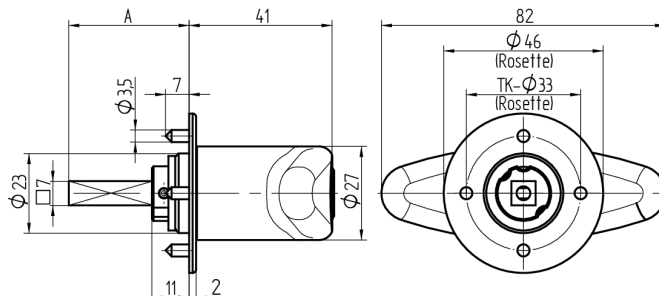

Olive à cylindre

03.401.00.45.02.00.72

Tige carré L=45mm, Ferma/Steloc combi Charnière à droite

Les produits peuvent différer des images présentées

Type de rosace
Ferma/Steloc
combinée

Couleur
chromé doré

Utilisation

pour les serrures espagnolettes courantes et les serrures à tringles avec carré de 7x7mm

Matériel livré

- 1 olive avec rosace approprié
- 1 cylindre de montage 04.022.32.00.00.00.00
- 1 vis à tôle T09.603.001.62

Propriétés possibles

De construction identique

- 03.402.00.WW.XX.00.ZZ - Blind-Olive alle Bänder

Caractéristiques

- Forme: Poignée T
- Type de rosace: Ferma/Steloc combinée
- Longueur tige carré (mm): 45
- Charnière: droite
- Active Safety: sans
- Anti-perforation: sans
- Couleur: chromé doré