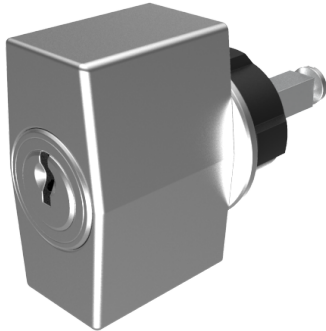

Zylinder-Olive

03.405.00.55.02.01.68

4-kt.-L=55mm, Ferma/Steloc Kombi Band links

Die Produkte können von den dargestellten Bildern abweichen

Rosettenausführung
Ferma/Steloc
Kombi

Farbe
gebürstet
vernickelt

Verwendung

für handelsübliche Drehstangen- und Stangenschlösser mit Vierkant 7x7mm

Lieferumfang

- 1 Olive mit passender Rosette
- 1 Aufbauzylinder 04.022.18.00.00.00.00
- 1 Blechschraube T09.603.001.62

Mögliche Eigenschaften

Baugleiche Ausführungen

- 03.406.00.WW.XX.00.ZZ - Blind-Olive alle Bänder

Merkmale

- Form: Trapez
- Rosettenausführung: Ferma/Steloc Kombi
- Vierkantlänge (mm): 55
- Band: links
- Active Safety: ohne
- Bohrschutz: ohne
- Farbe: gebürstet vernickelt