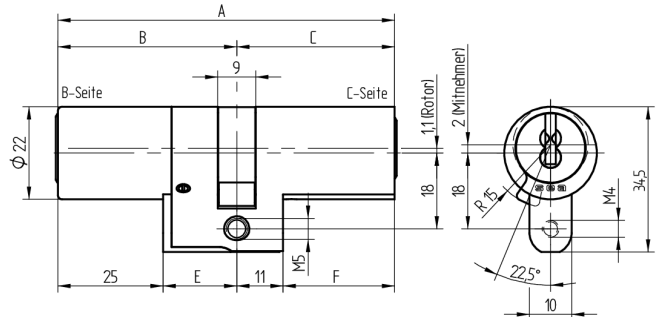

## Cylindre double

11.165.00.30.10.00.00

avec palier court sur face C

Les produits peuvent différer des images présentées

Entraîneur  
standard

Couleur  
nickelé mat

### Description

Double cylindre en modèle mécatronique. La tête de lecture intégrée sur la face extérieure du cylindre lit les droits programmés sur la clé. Si l'autorisation est avérée, un boulon de verrouillage à actionnement électrique intégré dans le pêne du cylindre se retire. Le cylindre est ainsi libéré pour effectuer le mouvement de rotation. La face intérieure du cylindre ne possède pas de tête de lecture, elle est donc purement mécanique.

### Matériel livré

- 1 double cylindre avec câble plat de 23 cm
- 1 vis de tête M5 x 75 mm

### Caractéristiques

- Profil du cylindre: Rond 22mm
- Palier: court côté C
- Fonction: standard
- Entraîneur: standard
- Dimension B (mm): 62.5
- Dimension C (mm): 42.5
- Anti-perforation: sans
- Couleur: nickelé mat