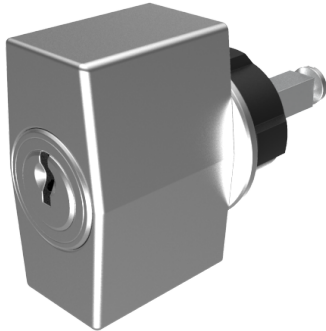

Zylinder-Olive

03.405.AA.80.02.00.68

4-kt.-L=80mm, Ferma/Steloc Kombi, AS Active Safety (AS), Band rechts

Die Produkte können von den dargestellten Bildern abweichen

Rosettenausführung
Ferma/Steloc
Kombi

Active Safety
mit

Farbe
gebürstet
vernickelt

Verwendung

für handelsübliche Drehstangen- und Stangenschlösser mit Vierkant 7x7mm

Lieferumfang

- 1 Olive mit passender Rosette
- 1 Aufbauzylinder 04.022.18.00.00.00.00
- 1 Blechschraube T09.603.001.62

Mögliche Eigenschaften

Baugleiche Ausführungen

- 03.406.00.WW.XX.00.ZZ - Blind-Olive alle Bänder

Merkmale

- Form: Trapez
- Rosettenausführung: Ferma/Steloc Kombi
- Vierkantlänge (mm): 80
- Band: rechts
- Active Safety: mit
- Bohrschutz: ohne
- Farbe: gebürstet vernickelt