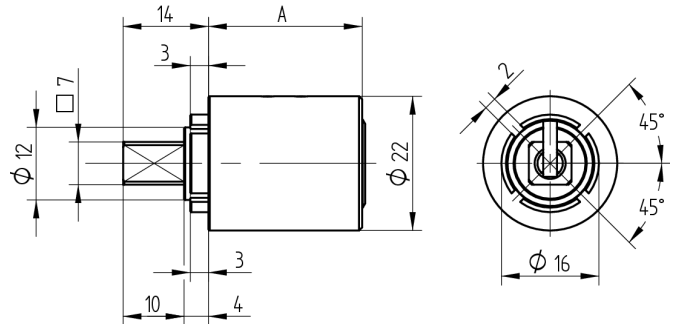

Cylindre espagnolette

04.082.11.60.00.00

2x90°R, 4-kt.7x7mm droite

Les produits peuvent différer des images présentées

Couleur
nickelé mat

Utilisation

pour serrures espagnolettes et serrures à tringles usuelles avec carré de 7x7mm

Matériel livré

- 1 cylindre à espagnolette
- 1 vis à tête cylindrique Pan-Head DIN85A-M5x12

Propriétés possibles

Caractéristiques

- Carré (mm): 7
- Dimension A (mm): 60.2
- Direction d'ouverture: droite
- Rotation de fermeture: 2x90°
- Plaque: sans plaque
- Active Safety: sans
- Anti-perforation: sans
- Couleur: nickelé mat