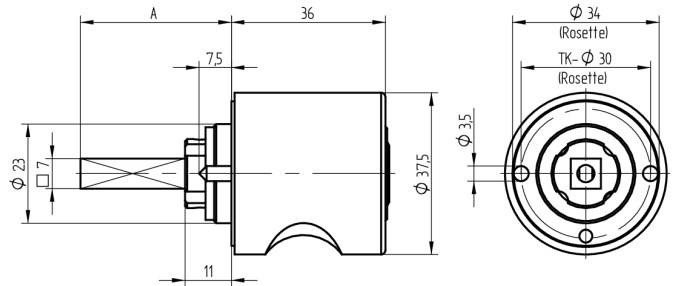

Zylinder-Olive

03.413.AC.60.02.00.11

4-kt.-L=60mm, Ferma/Steloc Kombi, Ø37.5mm, AS Active Safety (AS), Band rechts

Die Produkte können von den dargestellten Bildern abweichen

Rosettenausführung
Ferma/Steloc
Kombi

Active Safety
mit

Farbe
glanz verchromt

Verwendung

für handelsübliche Drehstangen- und Stangenschlösser mit Vierkant 7x7mm

Lieferumfang

- 1 Olive mit passender Rosette
- 1 Aussenzylinder 04.022.18.00.00.00.00
- 1 Blechschraube T09.603.001.62

Mögliche Eigenschaften

Baugleiche Ausführungen

- 03.414.02.WW.XX.00.ZZ - Blind-Olive alle Bänder

Merkmale

- Form: Rund 37.5mm
- Rosettenausführung: Ferma/Steloc Kombi
- Vierkantlänge (mm): 60
- Band: rechts
- Active Safety: mit
- Bohrschutz: ohne
- Farbe: glanz verchromt