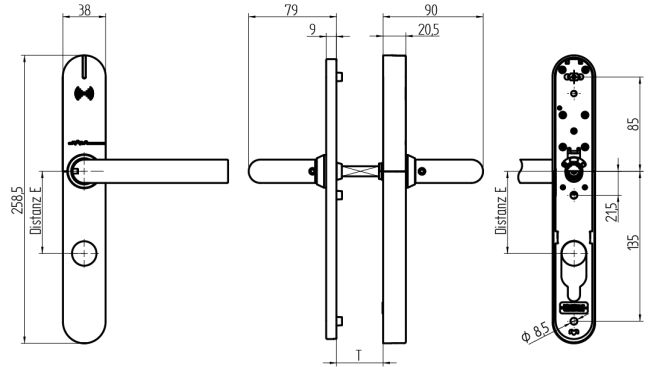

## EBL-1 Komplettgarnitur

64.101.01.11.23.B0.NU

PLUS, mit Langschild, TD 69-78mm aussen / innen RZ, RZ78, Drückerform L11 abgesetzt, VK 8mm

Die Produkte können von den dargestellten Bildern abweichen

Leistungsprofil  
PLUS

Zylinderausschnitt  
aussen, innen RZ

Drückerform  
L11 abgesetzt

Farbe  
Edelstahl  
gebürstet

### Verwendung

Zum Durchschrauben an Vollblatt-Türen.

### Merkmale

- Leistungsprofil: PLUS
- Zylinderausschnitt: aussen, innen RZ
- Distanzmass: 78mm (RZ)
- Türstärke: 69 - 78mm
- Drückerform: L11 abgesetzt
- Vierkant & Brandschutz: 8mm
- Farbe: Edelstahl gebürstet
- Generation: SEAEasy