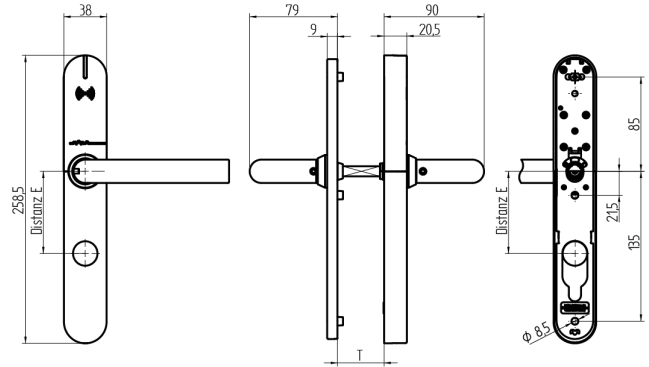

## EBL-1 Komplettgarnitur

64.101.01.13.22.F0.NU

PLUS, mit Langschild, TD 59-68mm aussen blind, innen RZ, Drückerform U22 abgesetzt, VK 8mm

Die Produkte können von den dargestellten Bildern abweichen

Leistungsprofil  
PLUS

Zylinderausschnitt  
ausssen blind,  
innen RZ

Drückerform  
U22 abgesetzt

Farbe  
Edelstahl  
gebürstet

### Verwendung

Zum Durchschrauben an Vollblatt-Türen.

### Merkmale

- Leistungsprofil: PLUS
- Zylinderausschnitt: aussen blind, innen RZ
- Distanzmass: 78mm (RZ)
- Türstärke: 59 - 68mm
- Drückerform: U22 abgesetzt
- Vierkant & Brandschutz: 8mm
- Farbe: Edelstahl gebürstet
- Generation: SEAEasy