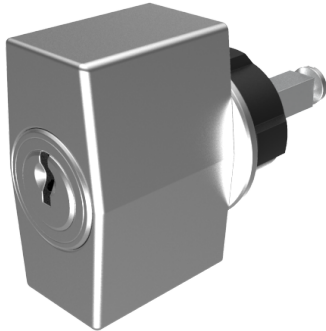

Zylinder-Olive

03.405.00.80.02.01.68

4-kt.-L=80mm, Ferma/Steloc Kombi Band links

Die Produkte können von den dargestellten Bildern abweichen

Rosettenausführung
Ferma/Steloc
Kombi

Farbe
gebürstet
vernickelt

Verwendung

für handelsübliche Drehstangen- und Stangenschlösser mit Vierkant 7x7mm

Lieferumfang

- 1 Olive mit passender Rosette
- 1 Aufbauzylinder 04.022.18.00.00.00.00
- 1 Blechschraube T09.603.001.62

Mögliche Eigenschaften

Baugleiche Ausführungen

- 03.406.00.WW.XX.00.ZZ - Blind-Olive alle Bänder

Merkmale

- Form: Trapez
- Rosettenausführung: Ferma/Steloc Kombi
- Vierkantlänge (mm): 80
- Band: links
- Active Safety: ohne
- Bohrschutz: ohne
- Farbe: gebürstet vernickelt