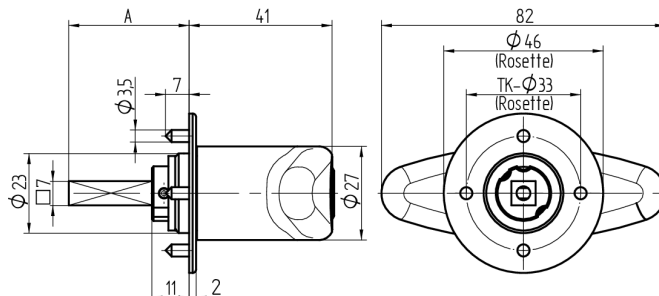

## Olive à cylindre

03.401.00.70.01.01.11

Tige carré L=70mm, Terza/GECO combi Charnière à gauche

Les produits peuvent différer des images présentées

Type de rosace  
Terza/Geco  
combinée

Couleur  
chromé brillant

### Utilisation

pour les serrures espagnolettes courantes et les serrures à tringles avec carré de 7x7mm

### Matériel livré

- 1 olive avec rosace approprié
- 1 cylindre de montage 04.022.32.00.00.00.00
- 1 vis à tôle T09.603.001.62

### Caractéristiques

- Forme: Poignée T
- Type de rosace: Terza/Geco combinée
- Longueur tige carré (mm): 70
- Charnière: gauche
- Active Safety: sans
- Anti-perforation: sans
- Couleur: chromé brillant