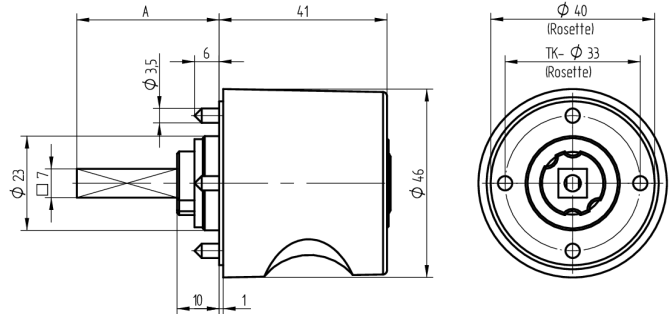

Zylinder-Olive

03.413.AA.75.02.00.68

4-kt.-L=75mm, Ferma/Steloc Kombi, Ø46mm, AS Active Safety (AS), Band rechts

Die Produkte können von den dargestellten Bildern abweichen

Rosettenausführung
Ferma/Steloc
Kombi

Active Safety
mit

Farbe
gebürstet
vernickelt

Verwendung

für handelsübliche Drehstangen- und Stangenschlösser mit Vierkant 7x7mm

Lieferumfang

- 1 Olive mit passender Rosette
- 1 Aufbauzylinder 04.022.32.00.00.00.00
- 1 Blechschraube T09.603.001.62

Mögliche Eigenschaften

Baugleiche Ausführungen

- 03.414.00.WW.XX.00.ZZ - Blind-Olive alle Bänder

Merkmale

- Form: Rund 46mm
- Rosettenausführung: Ferma/Steloc Kombi
- Vierkantlänge (mm): 75
- Band: rechts
- Active Safety: mit
- Bohrschutz: ohne
- Farbe: gebürstet vernickelt