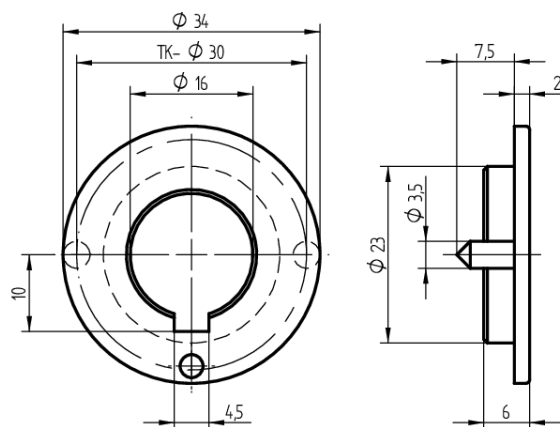

Olivenrosette

T09.550.015.EH

zu Olive 03.413.02./03.414.02./03.417./03.418. zu Zylinderoliven, Griffe für Holzkonstruktionen

Die Produkte können von den dargestellten Bildern abweichen

Verwendung

für Zylinder-Oliven für Holzkonstruktionen 03.413.02 /
03.414.02 / 03.417.00 / 03.418.00 / 03.483.00 / 03.483.01 /
03.489.00 / 03.490.00 / 03.493.00 / 03.494.00

Lieferumfang

- 1 Olivenrosette