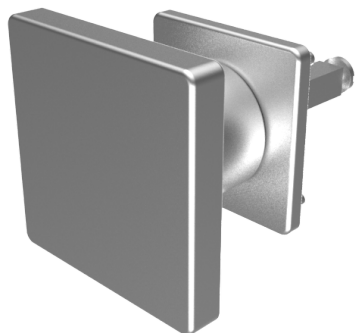

Blind-Olive

03.404.00.70.02.00.72

4-kt.-L=70mm, Ferma/Steloc Kombi alle Bänder

Die Produkte können von den dargestellten Bildern abweichen

Rosettenausführung
Ferma/Steloc
Kombi

Farbe
poliert vergoldet

Beschreibung

alle Bänder

Merkmale

- Form: Quadrat
- Rosettenausführung: Ferma/Steloc Kombi
- Vierkantlänge (mm): 70
- Farbe: poliert vergoldet