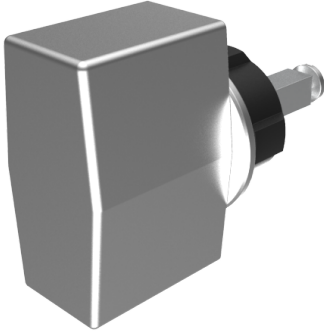

Blind-Olive

03.406.00.40.01.00.69

4-kt.-L=40mm, Terza/GECO Kombi alle Bänder

ⓘ Die Produkte können von den dargestellten Bildern abweichen

Rosettenausführung
Terza/Geco
Kombi

Farbe
sandgestrahlt
vernickelt

Beschreibung

alle Bänder

Merkmale

- Form: Trapez
- Rosettenausführung: Terza/Geco Kombi
- Vierkantlänge (mm): 40
- Farbe: sandgestrahlt vernickelt