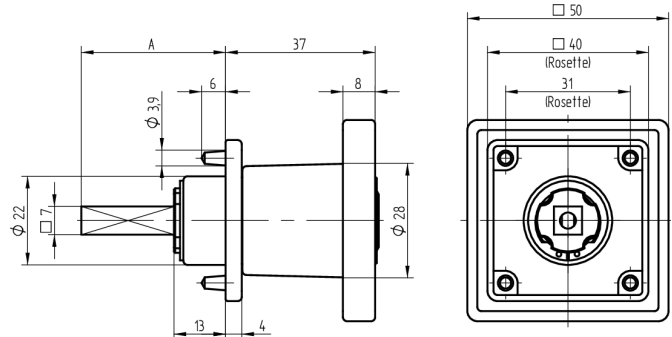

Zylinder-Olive

03.403.00.50.02.01.69

4-kt.-L=50mm, Ferma/Steloc Kombi Band links

Die Produkte können von den dargestellten Bildern abweichen

Rosettenausführung
Ferma/Steloc
Kombi

Farbe
sandgestrahl
vernickelt

Verwendung

für handelsübliche Drehstangen- und Stangenschlösser mit Vierkant 7x7mm

Lieferumfang

- 1 Olive mit passender Rosette
- 1 Aufbauzylinder 04.022.18.00.00.00.00
- 1 Blechschraube T09.603.001.62

Mögliche Eigenschaften

Baugleiche Ausführungen

- 03.404.00.WW.XX.00.ZZ - Blind-Olive alle Bänder

Merkmale

- Form: Quadrat
- Rosettenausführung: Ferma/Steloc Kombi
- Vierkantlänge (mm): 50
- Band: links
- Active Safety: ohne
- Bohrschutz: ohne
- Farbe: sandgestrahlte vernickelt