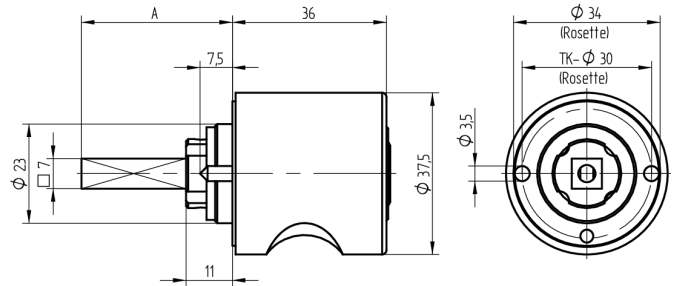

Zylinder-Olive

03.413.AC.65.02.01.68

4-kt.-L=65mm, Ferma/Steloc Kombi, Ø37.5mm, AS Active Safety (AS), Band links

Die Produkte können von den dargestellten Bildern abweichen

Rosettenausführung
Ferma/Steloc
Kombi

Active Safety
mit

Farbe
gebürstet
vernickelt

Verwendung

für handelsübliche Drehstangen- und Stangenschlösser mit Vierkant 7x7mm

Lieferumfang

- 1 Olive mit passender Rosette
- 1 Aussenzylinder 04.022.18.00.00.00.00
- 1 Blechschraube T09.603.001.62

Mögliche Eigenschaften

Baugleiche Ausführungen

- 03.414.02.WW.XX.00.ZZ - Blind-Olive alle Bänder

Merkmale

- Form: Rund 37.5mm
- Rosettenausführung: Ferma/Steloc Kombi
- Vierkantlänge (mm): 65
- Band: links
- Active Safety: mit
- Bohrschutz: ohne
- Farbe: gebürstet vernickelt