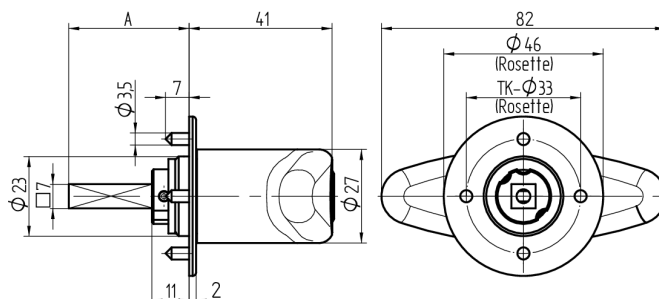

Olive à cylindre

03.401.00.70.03.00.11

Tige carré L=70mm, rosace métal 3488 Charnière à droite

Les produits peuvent différer des images présentées

Type de rosace
rosace
construction
métallique R3488

Couleur
chromé brillant

Utilisation

pour les serrures espagnolettes courantes et les serrures à tringles avec carré de 7x7mm

Matériel livré

- 1 olive avec rosace approprié
- 1 cylindre de montage 04.022.32.00.00.00.00
- 1 vis à tôle T09.603.001.62

Propriétés possibles

De construction identique

- 03.402.00.WW.XX.00.ZZ - Blind-Olive alle Bänder

Caractéristiques

- Forme: Poignée T
- Type de rosace: rosace construction métallique R3488
- Longueur tige carré (mm): 70
- Charnière: droite
- Active Safety: sans
- Anti-perforation: sans
- Couleur: chromé brillant