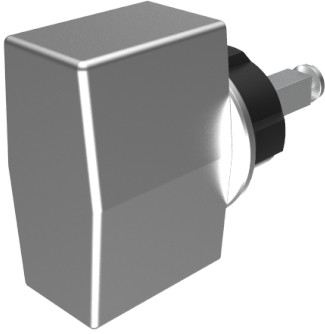

## Blind-Olive

03.406.00.50.02.00.72

4-kt.-L=50mm, Ferma/Steloc Kombi alle Bänder

ⓘ Die Produkte können von den dargestellten Bildern abweichen

Rosettenausführung  
Ferma/Steloc  
Kombi

Farbe  
poliert vergoldet

### Beschreibung

alle Bänder

### Merkmale

- Form: Trapez
- Rosettenausführung: Ferma/Steloc Kombi
- Vierkantlänge (mm): 50
- Farbe: poliert vergoldet