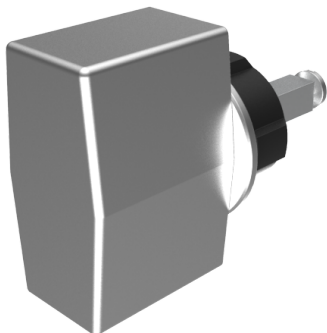

Blind-Olive

03.406.00.75.02.00.11

4-kt.-L=75mm, Ferma/Steloc Kombi alle Bänder

ⓘ Die Produkte können von den dargestellten Bildern abweichen

Rosettenausführung
Ferma/Steloc
Kombi

Farbe
glanz verchromt

Beschreibung

alle Bänder

Merkmale

- Form: Trapez
- Rosettenausführung: Ferma/Steloc Kombi
- Vierkantlänge (mm): 75
- Farbe: glanz verchromt