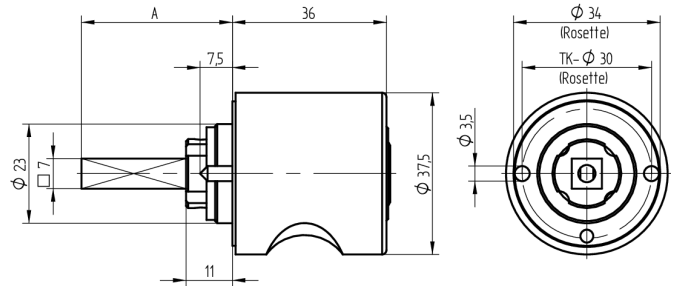

Zylinder-Olive

03.413.02.70.02.00.68

4-kt.-L=70mm, Ferma/Steloc Kombi, Ø37.5mm Band rechts

Die Produkte können von den dargestellten Bildern abweichen

Rosettenausführung
Ferma/Steloc
Kombi

Farbe
gebürstet
vernickelt

Verwendung

für handelsübliche Drehstangen- und Stangenschlösser mit Vierkant 7x7mm

Lieferumfang

- 1 Olive mit passender Rosette
- 1 Aussenzylinder 04.022.18.00.00.00.00
- 1 Blechschraube T09.603.001.62

Mögliche Eigenschaften

Baugleiche Ausführungen

- 03.414.02.WW.XX.00.ZZ - Blind-Olive alle Bänder

Merkmale

- Form: Rund 37.5mm
- Rosettenausführung: Ferma/Steloc Kombi
- Vierkantlänge (mm): 70
- Band: rechts
- Active Safety: ohne
- Bohrschutz: ohne
- Farbe: gebürstet vernickelt