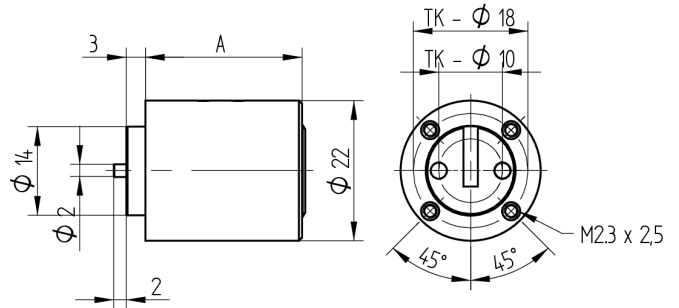

## Aufbauzylinder

04.022.BI.00.00.00.22

1x360°, mit Mitnehmerstift, AS zu Oliven, mit Active Safety (AS)

Die Produkte können von den dargestellten Bildern abweichen

Active Safety  
mit

Farbe  
Messing poliert

### Merkmale

- Mitnehmer: zu Oliven
- Mass A (mm): 24.6
- Band:
- Schliessdrehung: 1x360°
- Platte: ohne Platte
- Active Safety: mit
- Bohrschutz: ohne
- Farbe: Messing poliert