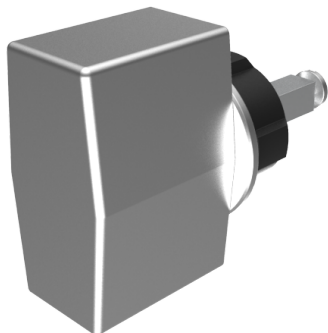

Blind-Olive

03.406.00.75.02.00.69

4-kt.-L=75mm, Ferma/Steloc Kombi alle Bänder

ⓘ Die Produkte können von den dargestellten Bildern abweichen

Rosettenausführung
Ferma/Steloc
Kombi

Farbe
sandgestrahlt
vernickelt

Beschreibung

alle Bänder

Merkmale

- Form: Trapez
- Rosettenausführung: Ferma/Steloc Kombi
- Vierkantlänge (mm): 75
- Farbe: sandgestrahlt vernickelt